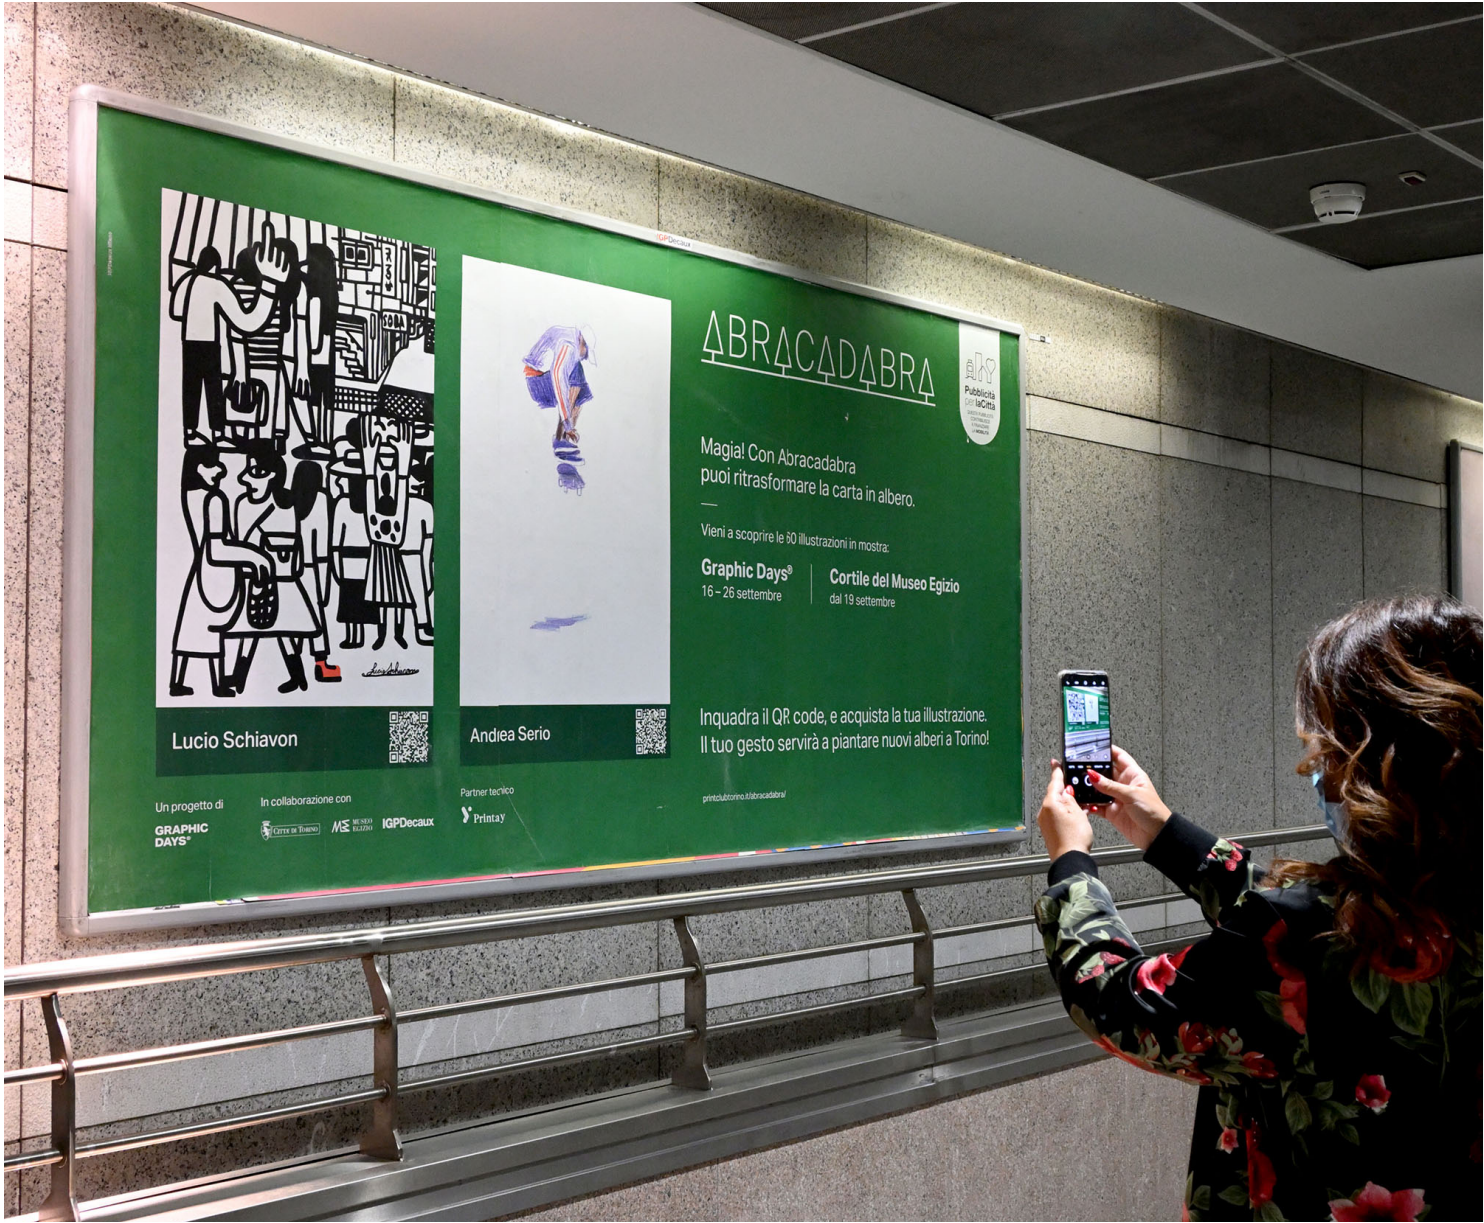

5xmille.lav.it c.f. 80426840585

DALLA PARTE
DEGLI ANIMALI

stazione
gioco di seggiata

vietato fumare
no smoking

GOODVERTISING

GOODVERTISING

CREATIVE ADVERTISING THAT CARES

grazie
