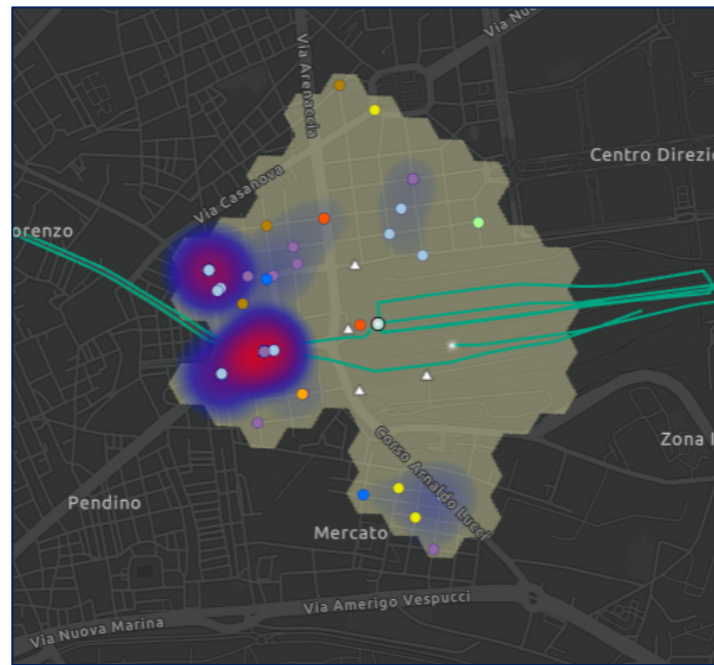

MINECRIME
Data technology for human security

Cos'è Mine Crime

Le categorie di eventi

CATEGORIE ATTIVATE NEL 2023

- **DEGRADO URBANO**
- **INCIDENTI STRADALI**
- **SANZIONI STRADALI**
- **CORRUZIONE**
- **TERRORISMO**
- **DISASTRI NATURALI/AMBIENTALI**
- **ABUSIVISMO**
- **CAPORALATO**

Case – Ferrovie dello Stato

Stazione Ferroviaria

Stazione Ferroviaria

Stazione Ferroviaria

Sustainability Scope – Case CDP

Benefici Attesi

1.

Ampliamento dell'assetto informativo per le analisi di rischio