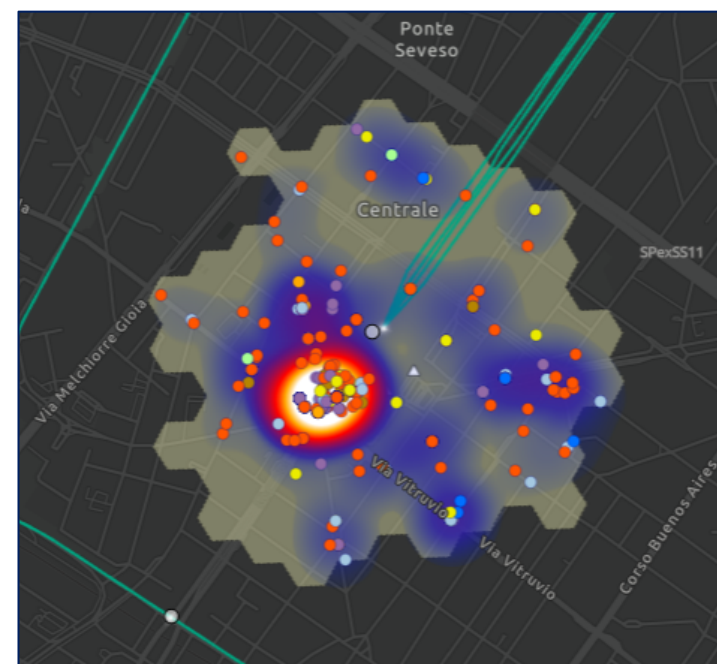

MINECRIME
Data technology for human security

Cos'è Mine Crime

Le categorie di eventi

CATEGORIE ATTIVATE NEL 2023

- **DEGRADO URBANO**
- **INCIDENTI STRADALI**
- **SANZIONI STRADALI**
- **CORRUZIONE**
- **TERRORISMO**
- **DISASTRI NATURALI/AMBIENTALI**
- **ABUSIVISMO**
- **CAPORALATO**

Case – Ferrovie dello Stato

Stazione Ferroviaria

Stazione Ferroviaria

Stazione Ferroviaria

Sustainability Scope – Case CDP

Benefici Attesi

1.

Ampliamento dell'assetto informativo per le analisi di rischio