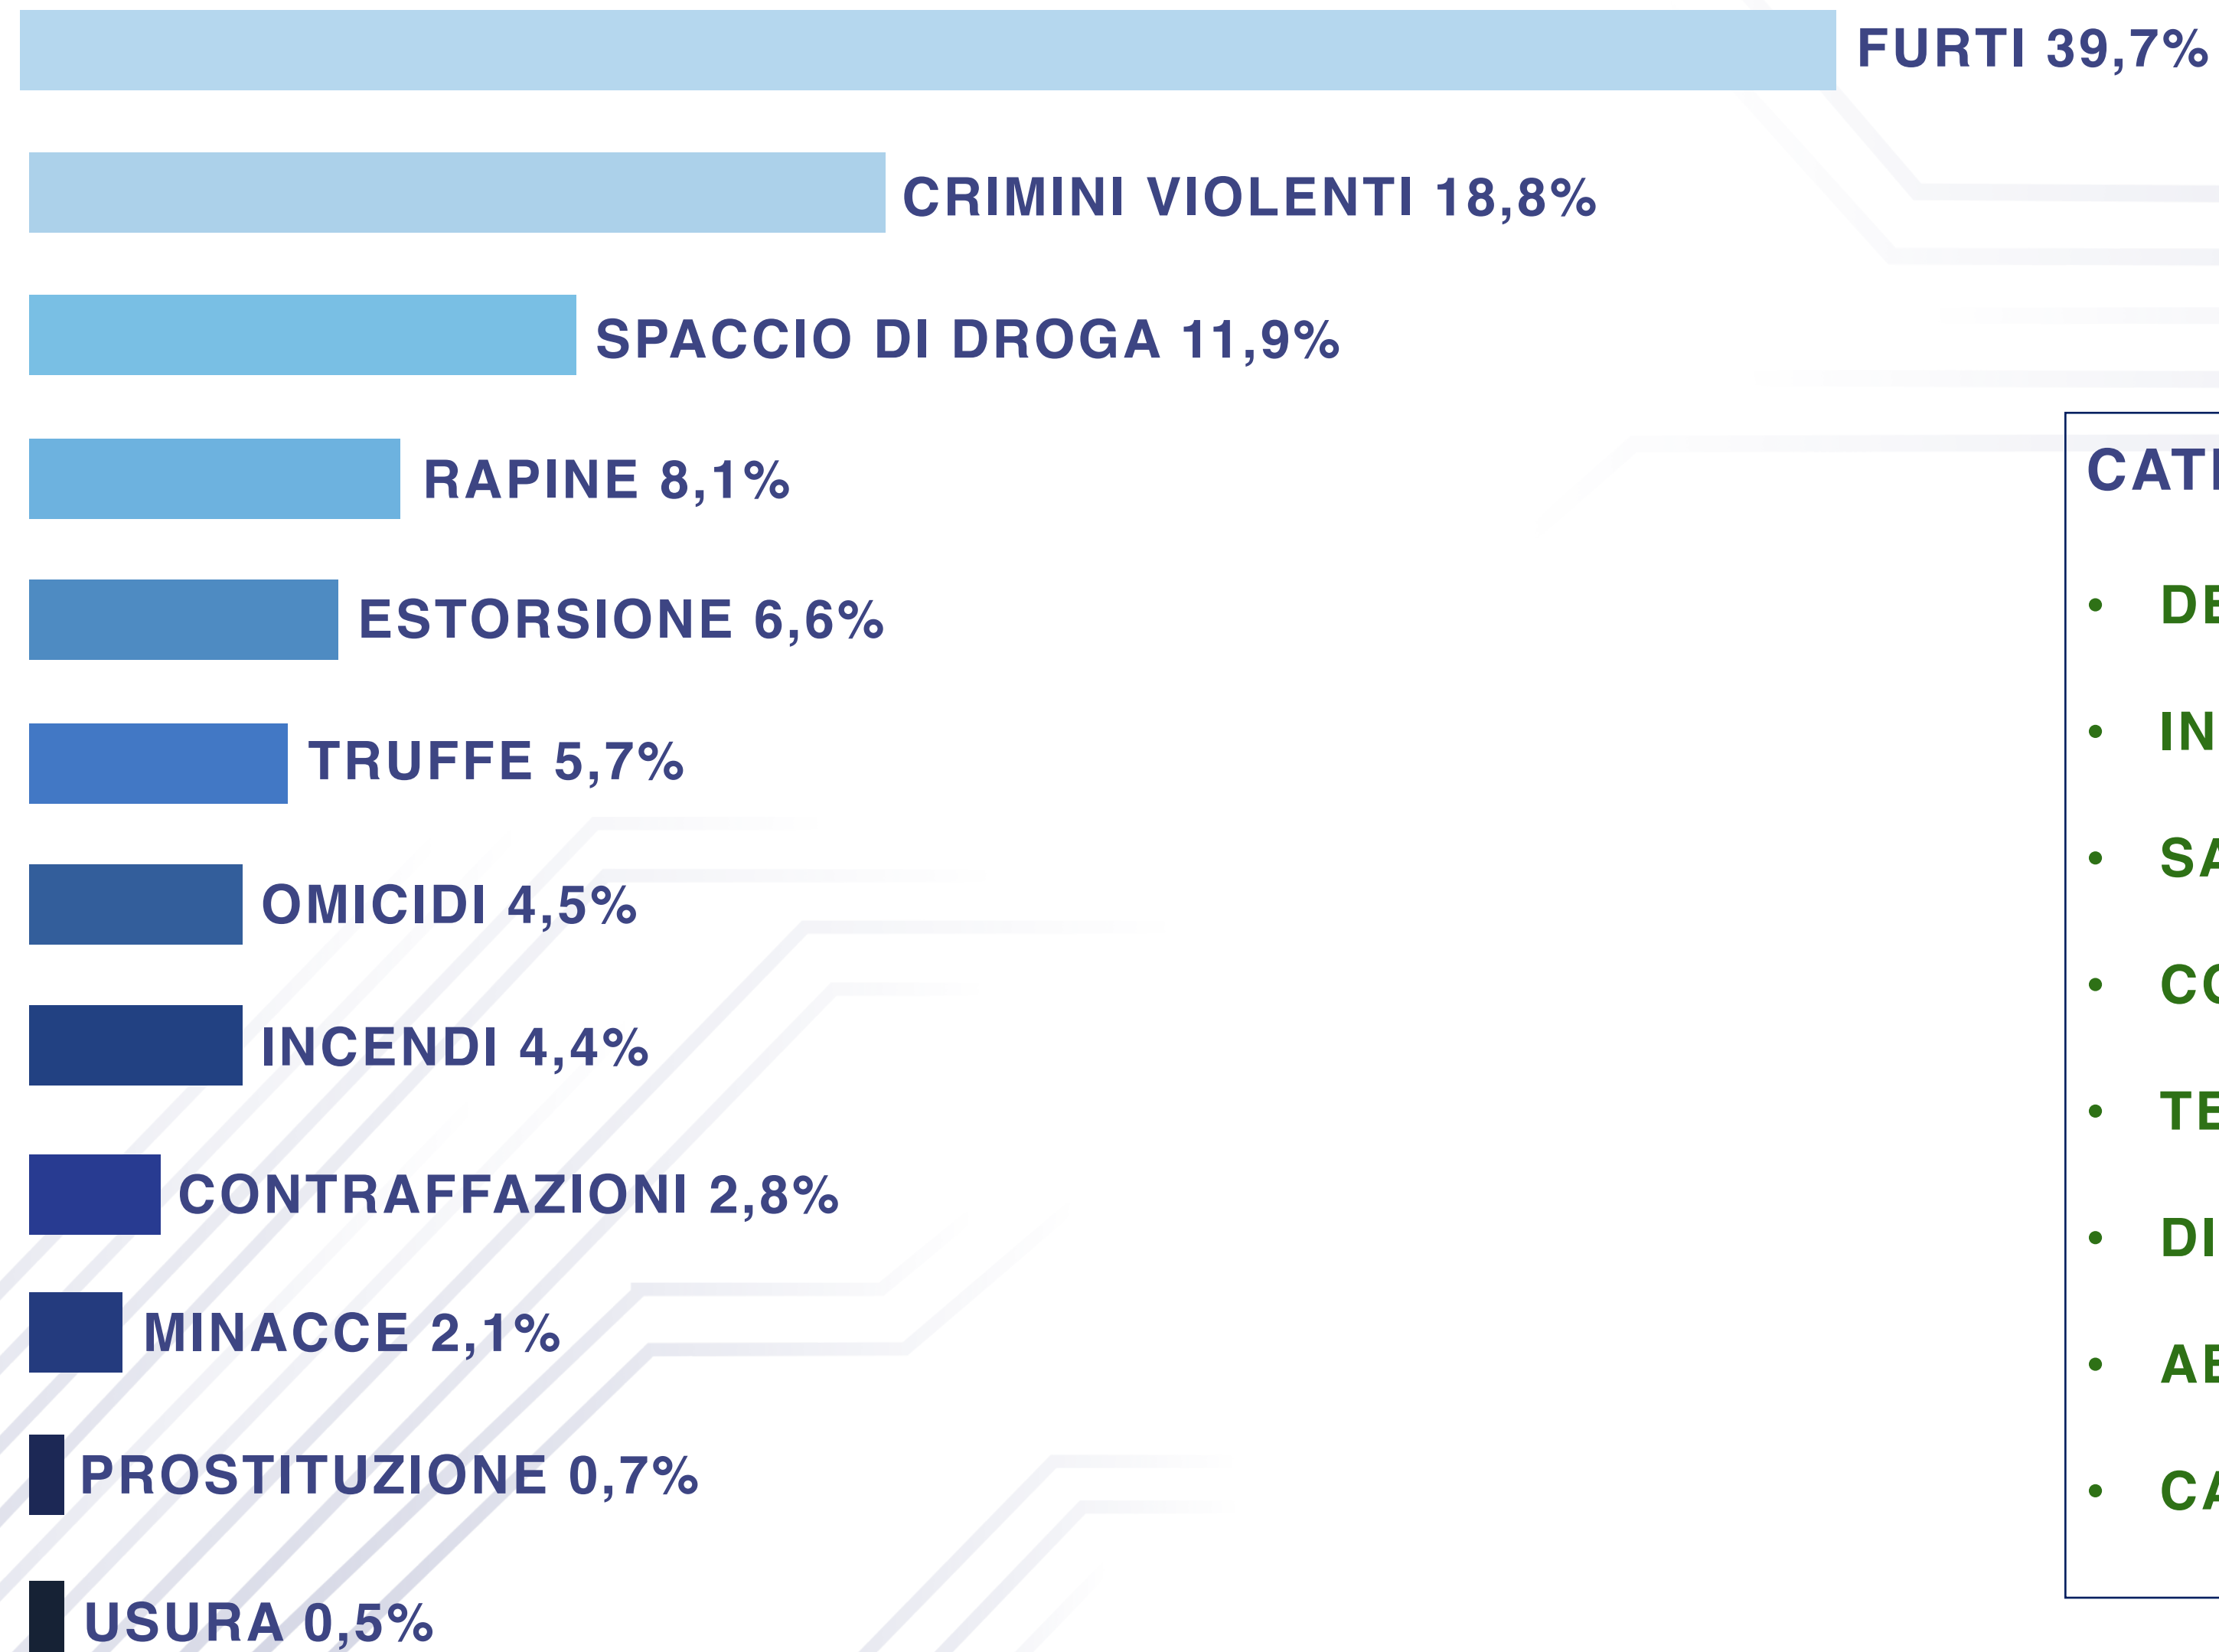

MINECRIME
Data technology for human security

Cos'è Mine Crime

Le categorie di eventi

CATEGORIE ATTIVATE NEL 2023

- **DEGRADO URBANO**
- **INCIDENTI STRADALI**
- **SANZIONI STRADALI**
- **CORRUZIONE**
- **TERRORISMO**
- **DISASTRI NATURALI/AMBIENTALI**
- **ABUSIVISMO**
- **CAPORALATO**

Case – Ferrovie dello Stato

Stazione Ferroviaria

Stazione Ferroviaria

Stazione Ferroviaria

Sustainability Scope – Case CDP

Benefici Attesi

1.

Ampliamento dell'assetto informativo per le analisi di rischio